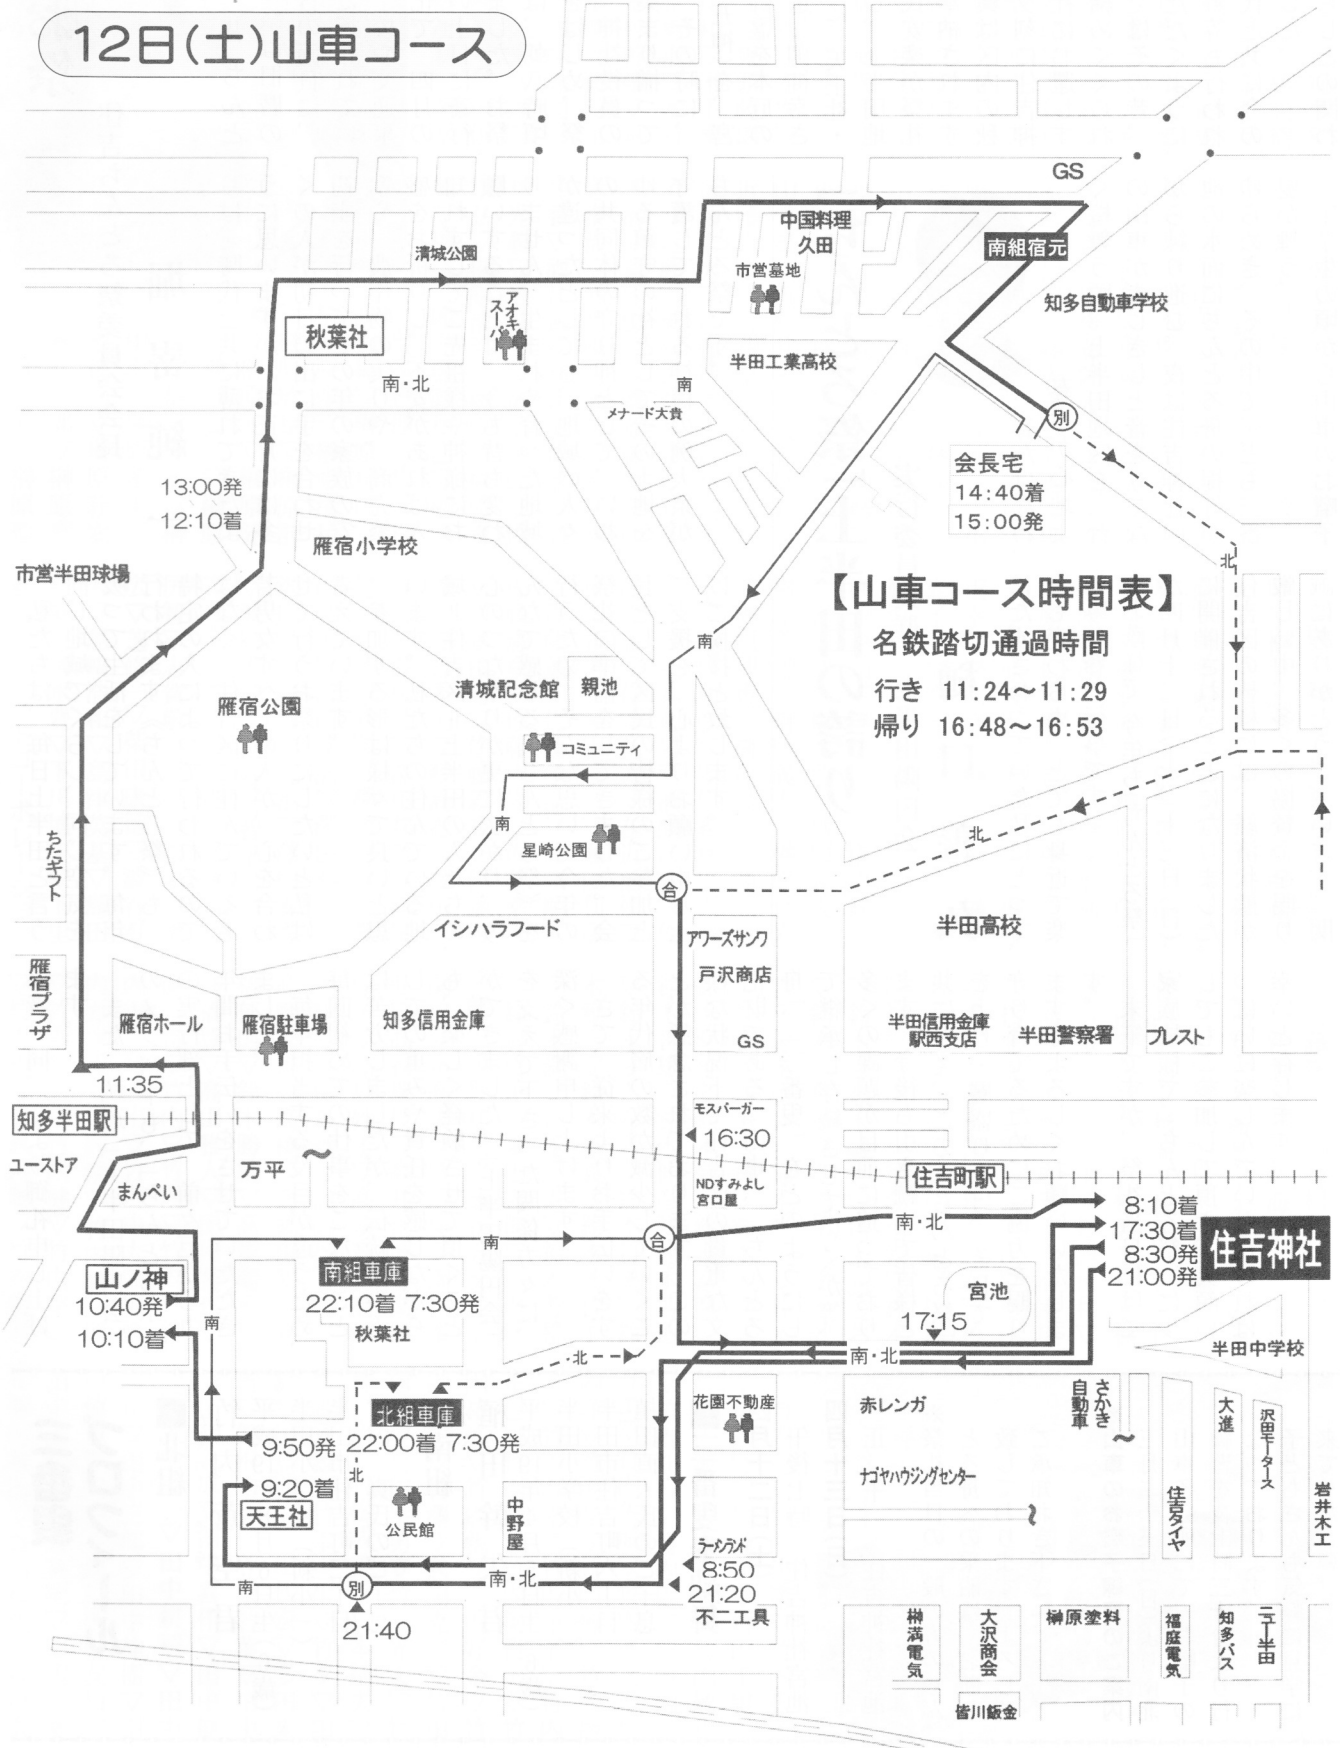

# 山車コース・時間表

\*山車コース・時間等につきましては、  
天候などにより変更する場合があります。

たくさんのお子様のご参加をお待ちしております。

小さなお子様には保護者同伴でご参加下さるようご協力下さい。

## 12日(土)山車コース

# 13日(日)山車コース

# 12日(土)雨天時の 13日(日)山車コース

**【山車コース時間表】**  
 名鉄踏切通過時間  
 行き 08:29~08:34  
 帰り 11:31~11:38