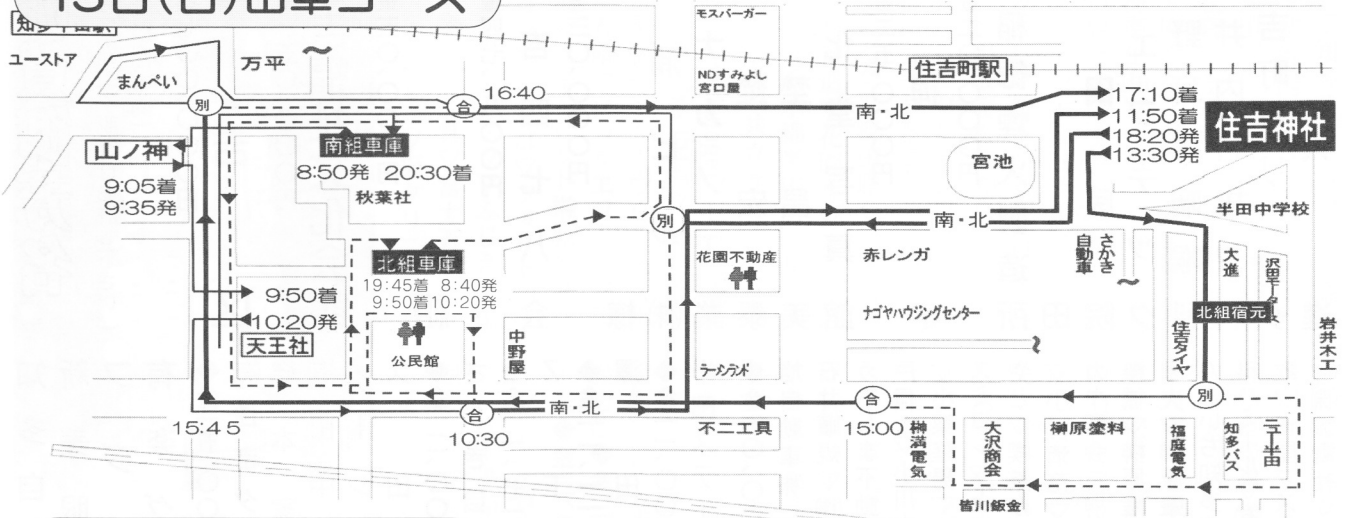

# 山車コース・時間表

\*山車コース・時間等につきましては、  
天候などにより変更する場合があります。

たくさんのお子様のご参加をお待ちしております。

小さなお子様には保護者同伴でご参加下さるようご協力下さい。

## 12日(土)山車コース

# 13日(日)山車コース

# 12日(土)雨天時の 13日(日)山車コース

**【山車コース時間表】**  
 名鉄踏切通過時間  
 行き 08:29~08:34  
 帰り 11:31~11:38